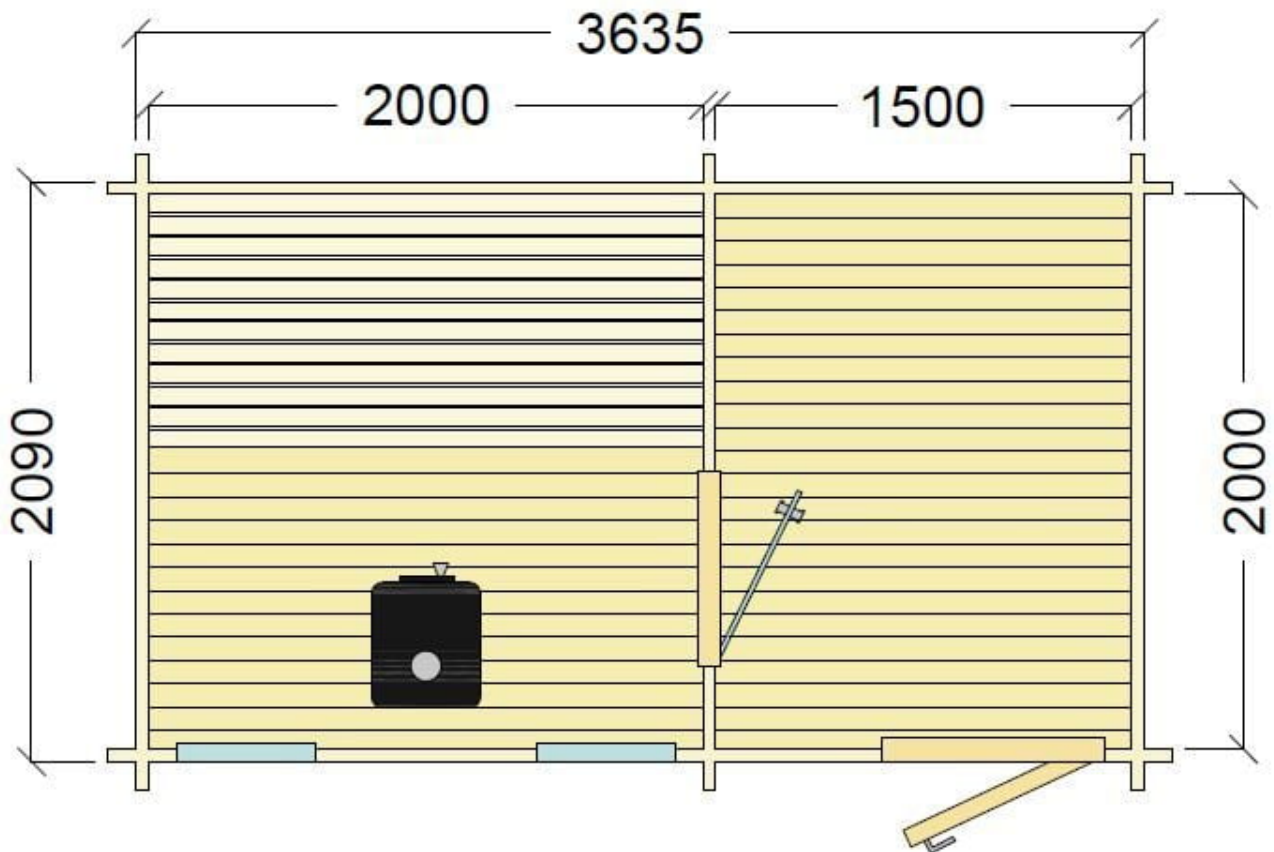

Storlek

Utv. mått: 3635 x 2090
Inv. höjd bak: 2010 mm
Inv. höjd fram: 2345 mm
Stugan är 7,6 kvm

Vägg

45x145 mm profilhyvlat hustimmer av gran
färdigfräst för enkel montering

Golv

45x120 C24 golvvåsar
22x95 spontat grangolv
Golvbrunn till bastudel ingår

Tak

45x120 C24 takåsar
22x95 spontad granpanel
22x120 vind & takfotsbrädor
Underlagspapp

Dörr & Fönster

Ytterdörr 8x19 ruta & spröjs
Bastudörr 7x19 glas rökfärgat
Trycke & lås ingår ej
2 st 5x13 fönster fast med spröjs

Bastulavar

2 st 450x2000
Färdigtillverkade i asp
Självbärande anhåll ingår

Övrigt

22x95 foder till dörr & fönster
Lister till dörrar & fönster
Slagklossar medföljer

Pall

Inplastad & bandad
4300 x 1200 x 1400 LBH
Vikt ca: 1450 kg

Planritning